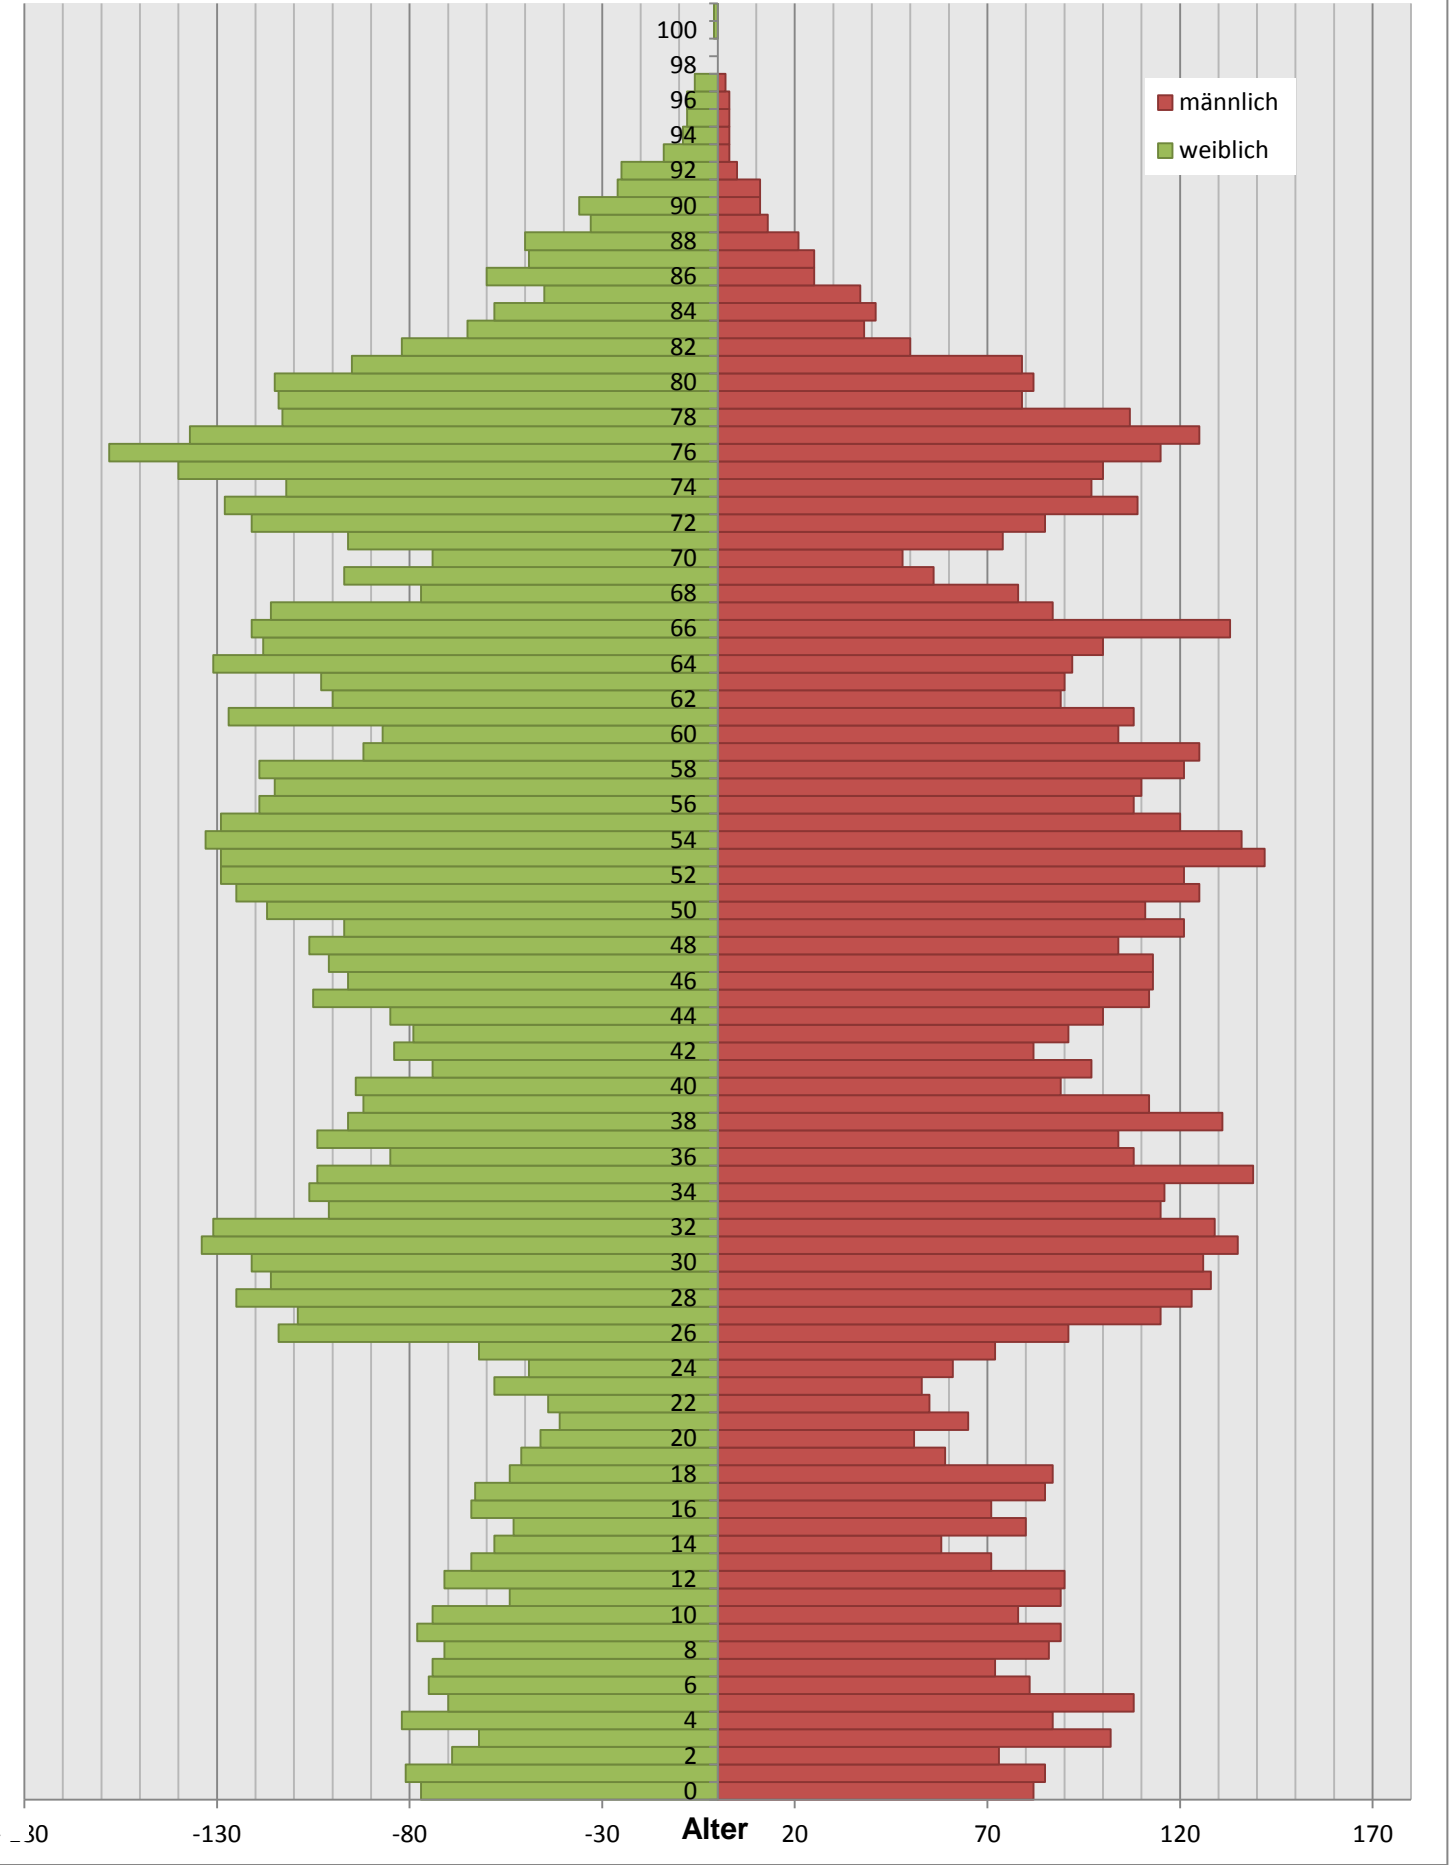

Bevölkerungspyramide

Alterspyramide

Stadt Heidenau

Geburtsjahrgänge 1915 bis 1970 (Stichtag: 31.12.2016)

Alterspyramide

Stadt Heidenau

Geburtsjahrgänge 1971 bis 2016 (Stichtag: 31.12.2016)

Alterspyramide

Stadt Heidenau

Geburtsjahrgänge 1915 bis 2016 (Stichtag: 31.12.2016)

Summe Deutsche weiblich / männlich (gesamt): 8134 / 7907 (16041)

Summe Ausländer weiblich / männlich (gesamt): 233 / 324 (557)

Einwohner gesamt weiblich / männlich (gesamt): 8367 / 8231 (16598)