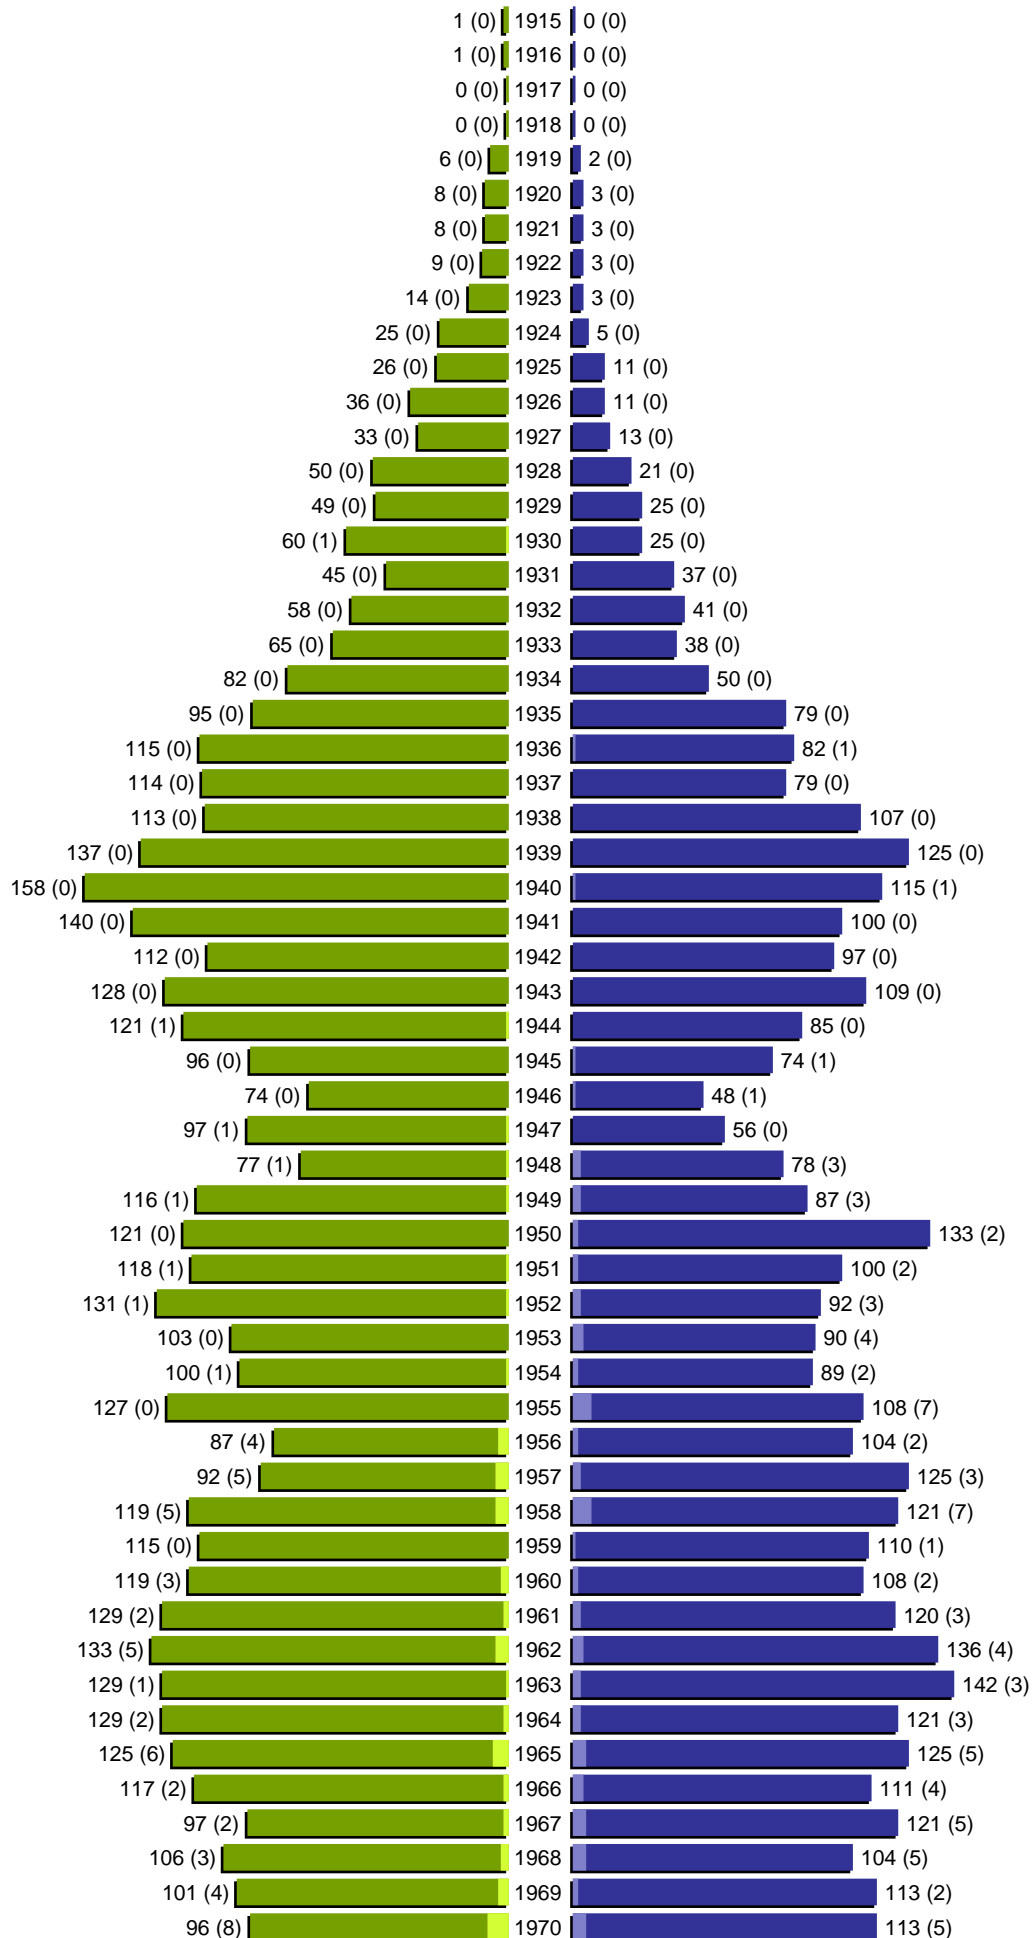

Bevölkerungspyramide

Alterspyramide

Stadt Heidenau

Geburtsjahrgänge 1915 bis 1970 (Stichtag: 31.12.2016)

Alterspyramide

Stadt Heidenau

Geburtsjahrgänge 1971 bis 2016 (Stichtag: 31.12.2016)

Alterspyramide

Stadt Heidenau

Geburtsjahrgänge 1915 bis 2016 (Stichtag: 31.12.2016)

Summe Deutsche weiblich / männlich (gesamt): 8134 / 7907 (16041)

Summe Ausländer weiblich / männlich (gesamt): 233 / 324 (557)

Einwohner gesamt weiblich / männlich (gesamt): 8367 / 8231 (16598)