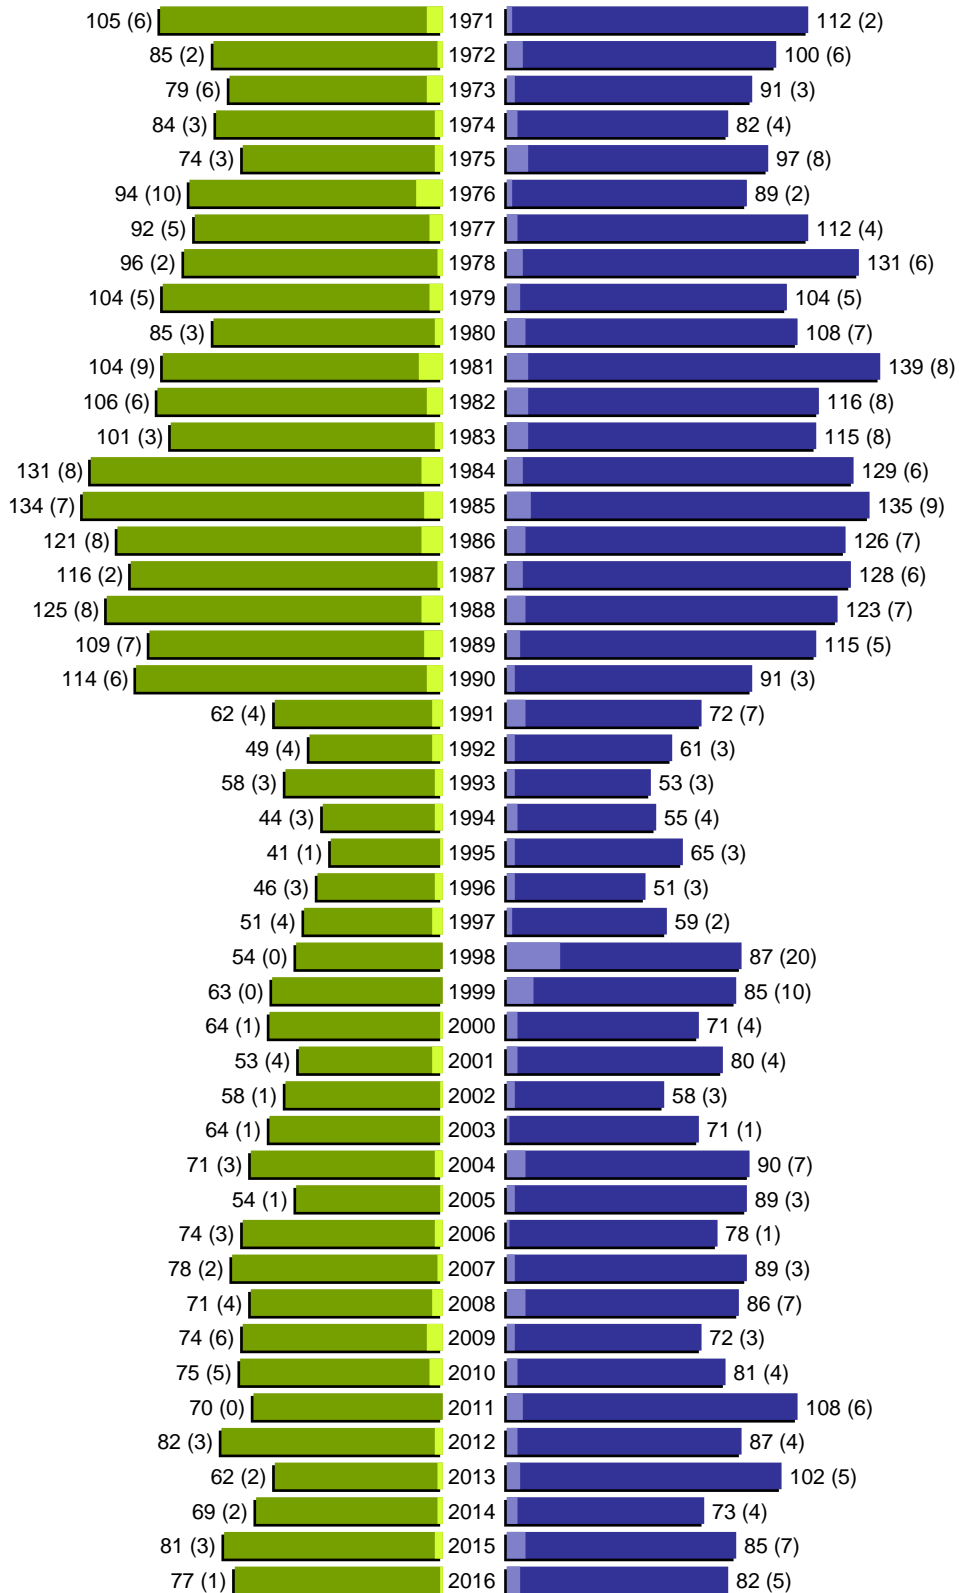

Bevölkerungspyramide

Alterspyramide

Stadt Heidenau

Geburtsjahrgänge 1915 bis 1970 (Stichtag: 31.12.2016)

Alterspyramide

Stadt Heidenau

Geburtsjahrgänge 1971 bis 2016 (Stichtag: 31.12.2016)

Alterspyramide

Stadt Heidenau

Geburtsjahrgänge 1915 bis 2016 (Stichtag: 31.12.2016)

Summe Deutsche weiblich / männlich (gesamt): 8134 / 7907 (16041)

Summe Ausländer weiblich / männlich (gesamt): 233 / 324 (557)

Einwohner gesamt weiblich / männlich (gesamt): 8367 / 8231 (16598)