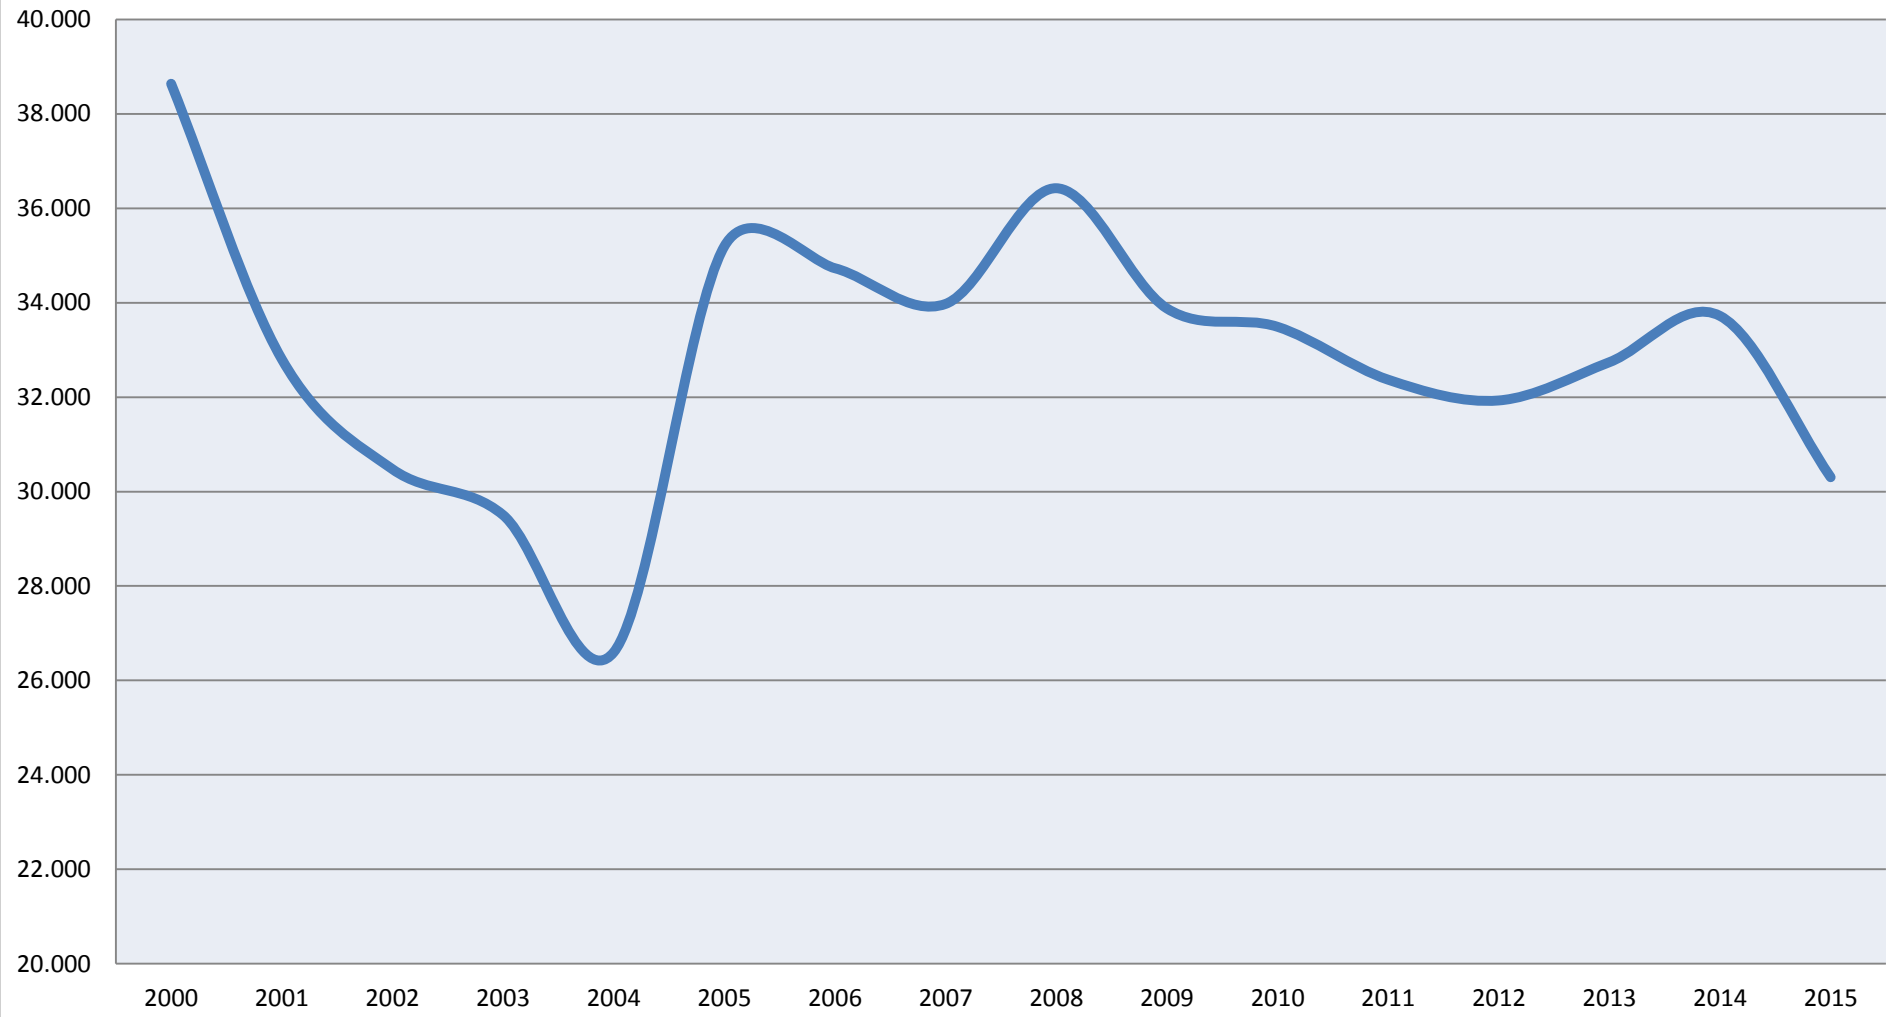

Stadtbibliothek Heidenau Besucher