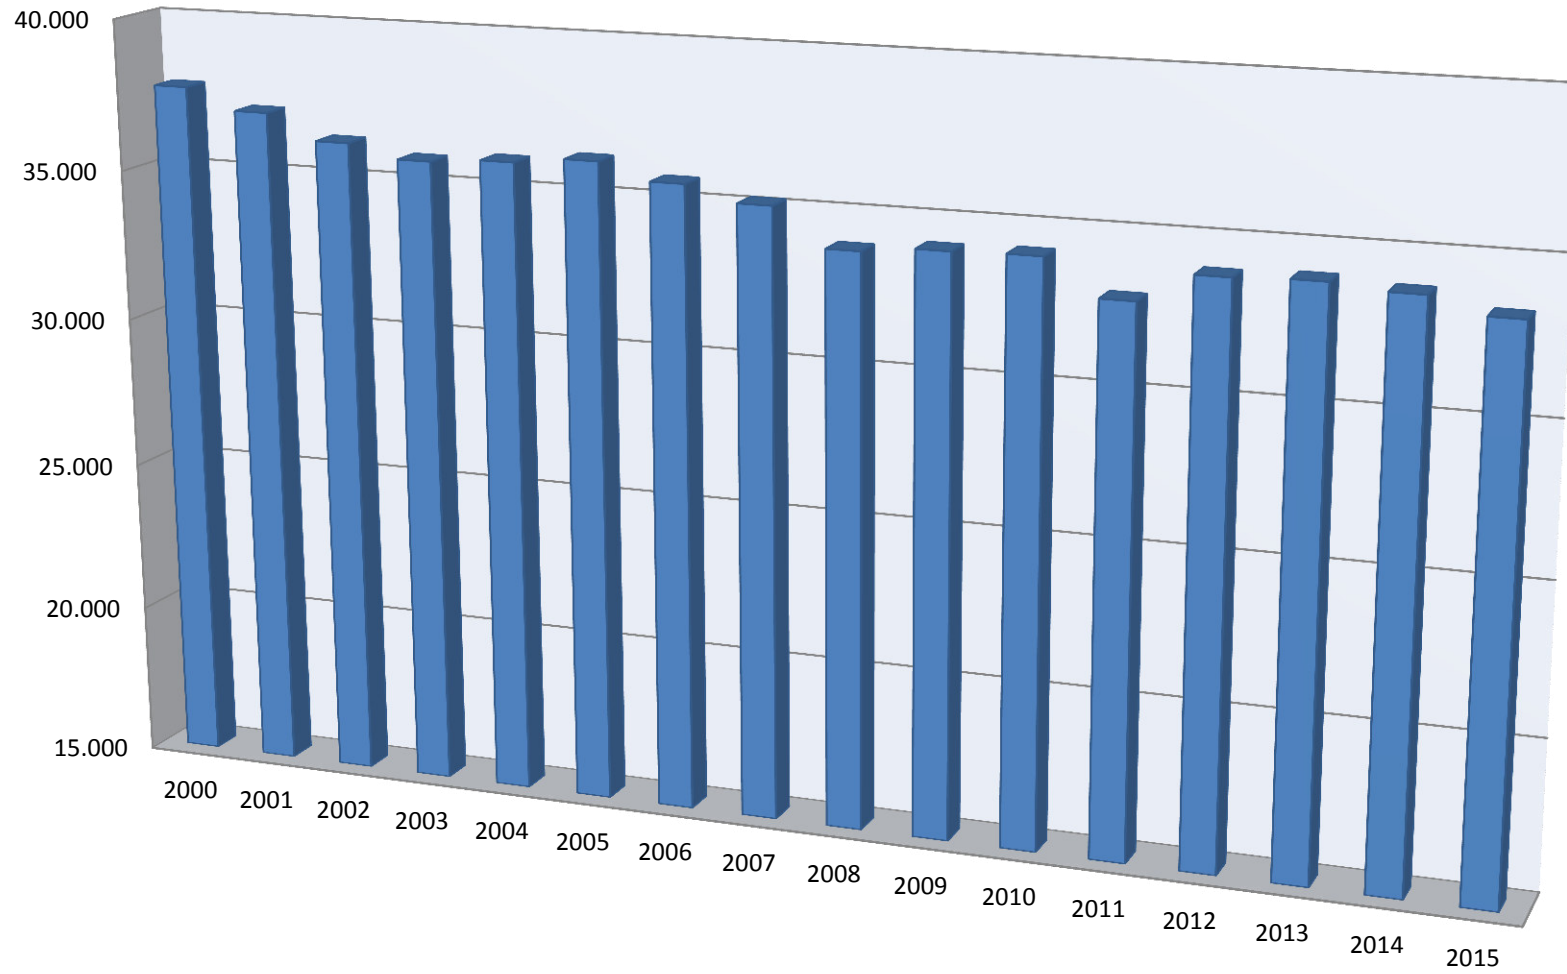

Stadtbibliothek Heidenau Medienbestand