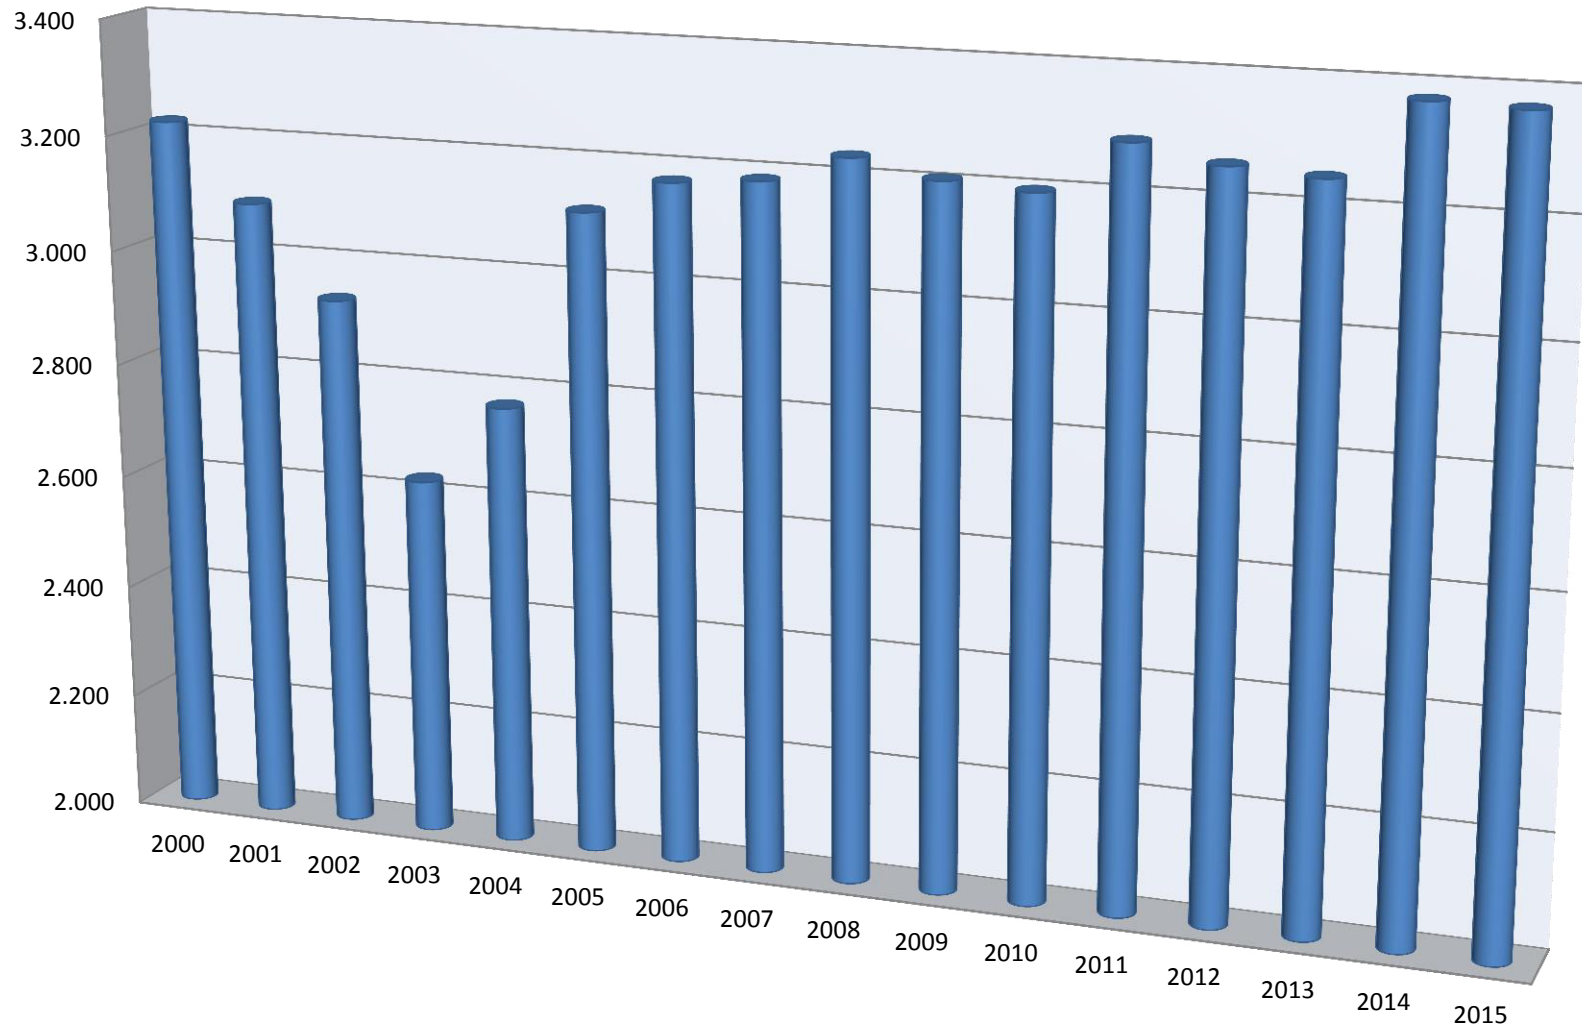

Stadtbibliothek

Quelle: Stadtbibliothek Heidenau

Jahr	Mitglieder	aktive Mitglieder	Besucher	Medienbestand (gesamt)	Ausleihen
2000	3.222	2.123	38.637	37.757	128.667
2001	3.090	2.000	32.805	37.071	122.977
2002	2.933	1.919	30.475	36.253	110.460
2003	2.629	2.001	29.504	35.831	115.009
2004	2.771	1.730	26.595	35.984	122.150
2005	3.116	1.860	35.193	36.199	123.606
2006	3.175	2.023	34.730	35.664	141.824
2007	3.187	1.975	33.975	35.165	133.446
2008	3.235	2.014	36.425	33.932	133.283
2009	3.207	2.008	33.880	34.134	128.905
2010	3.198	1.905	33.490	34.188	119.798
2011	3.287	1.910	32.370	33.016	125.550
2012	3.259	1.895	31.930	33.961	117.747
2013	3.249	1.928	32.740	34.044	123.191
2014	3.377	2.123	33.720	33.872	124.796
2015	3.372	2.122	30.304	33.360	113.725

Hinweis:

Seit Februar 2015 nimmt die Stadtbibliothek Heidenau an dem Portal "Onlinebibliothek LieSa" teil, in dem 9.500 Titel von E-Medien online bereitgestellt sind. Insgesamt haben im Laufe des Jahres 2015 189 Nutzer der Stadtbibliothek Heidenau die Onlineangebote in Anspruch genommen und 1.547 Entleihungen von E-Medien vorgenommen.

Mitglieder