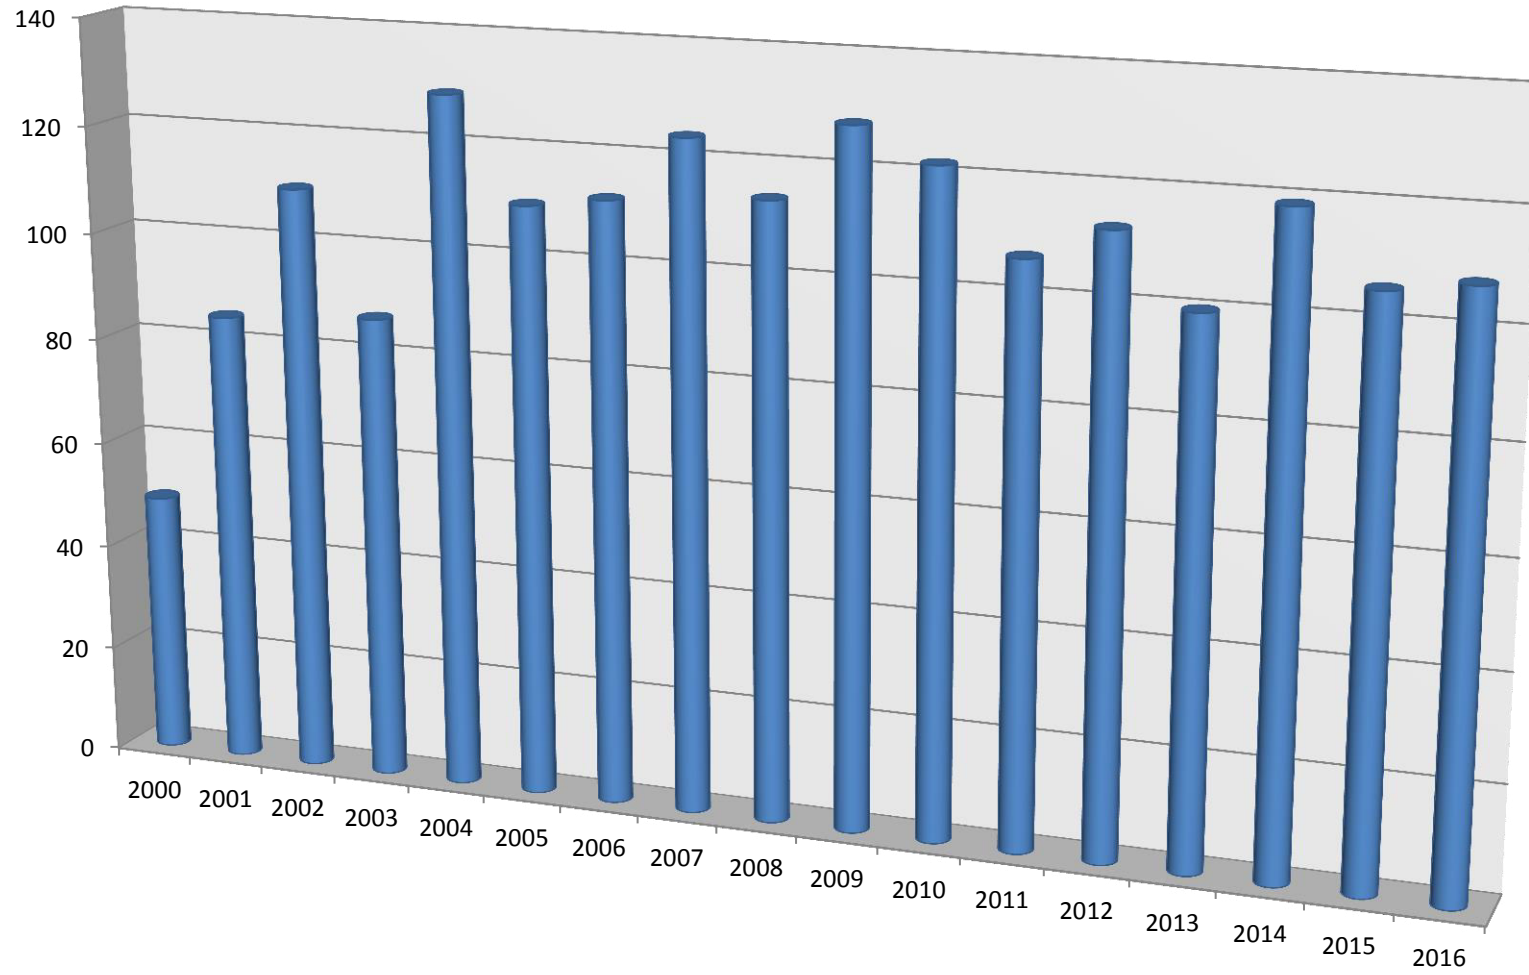

Eheschließungen/Lebenspartnerschaften

Quelle: Standesamt der Stadt Heidenau

Jahr/Monat	Jan	Feb	Mär	Apr	Mai	Jun	Jul	Aug	Sept	Okt	Nov	Dez	gesamt:
2000	1	2	1	5	3	8	6	4	6	5	1	7	49
2001	1	2	6	2	5	14	3	17	19	7	1	8	85
2002	1	4	4	2	20	17	10	14	28	2	3	5	110
2003	3	1	2	3	11	10	11	19	9	7	4	7	87
2004	2	5	2	9	19	21	16	23	17	3	4	8	129
2005	3	0	3	5	26	14	21	14	13	6	0	5	110
2006	1	2	2	4	14	16	26	11	26	7	1	2	112
2007	1	2	3	4	16	21	22	22	22	6	3	2	124
2008	0	5	4	1	13	15	18	35	16	1	3	3	114
2009	4	3	8	5	19	23	20	16	21	5	3	1	128
2010	2	0	1	1	17	17	28	20	19	8	6	3	122
2011	4	2	6	0	17	10	28	12	15	2	4	7	107
2012	4	2	5	3	12	23	17	21	20	0	2	4	113
2013	0	2	5	1	14	14	18	15	18	4	3	6	100
2014	1	2	3	3	20	20	17	33	9	3	2	6	119
2015	0	2	1	10	12	17	16	23	8	9	3	5	106
2016	1	4	3	5	13	10	19	15	21	7	3	7	108

Eheschließungen (gesamt)

Eheschließungen