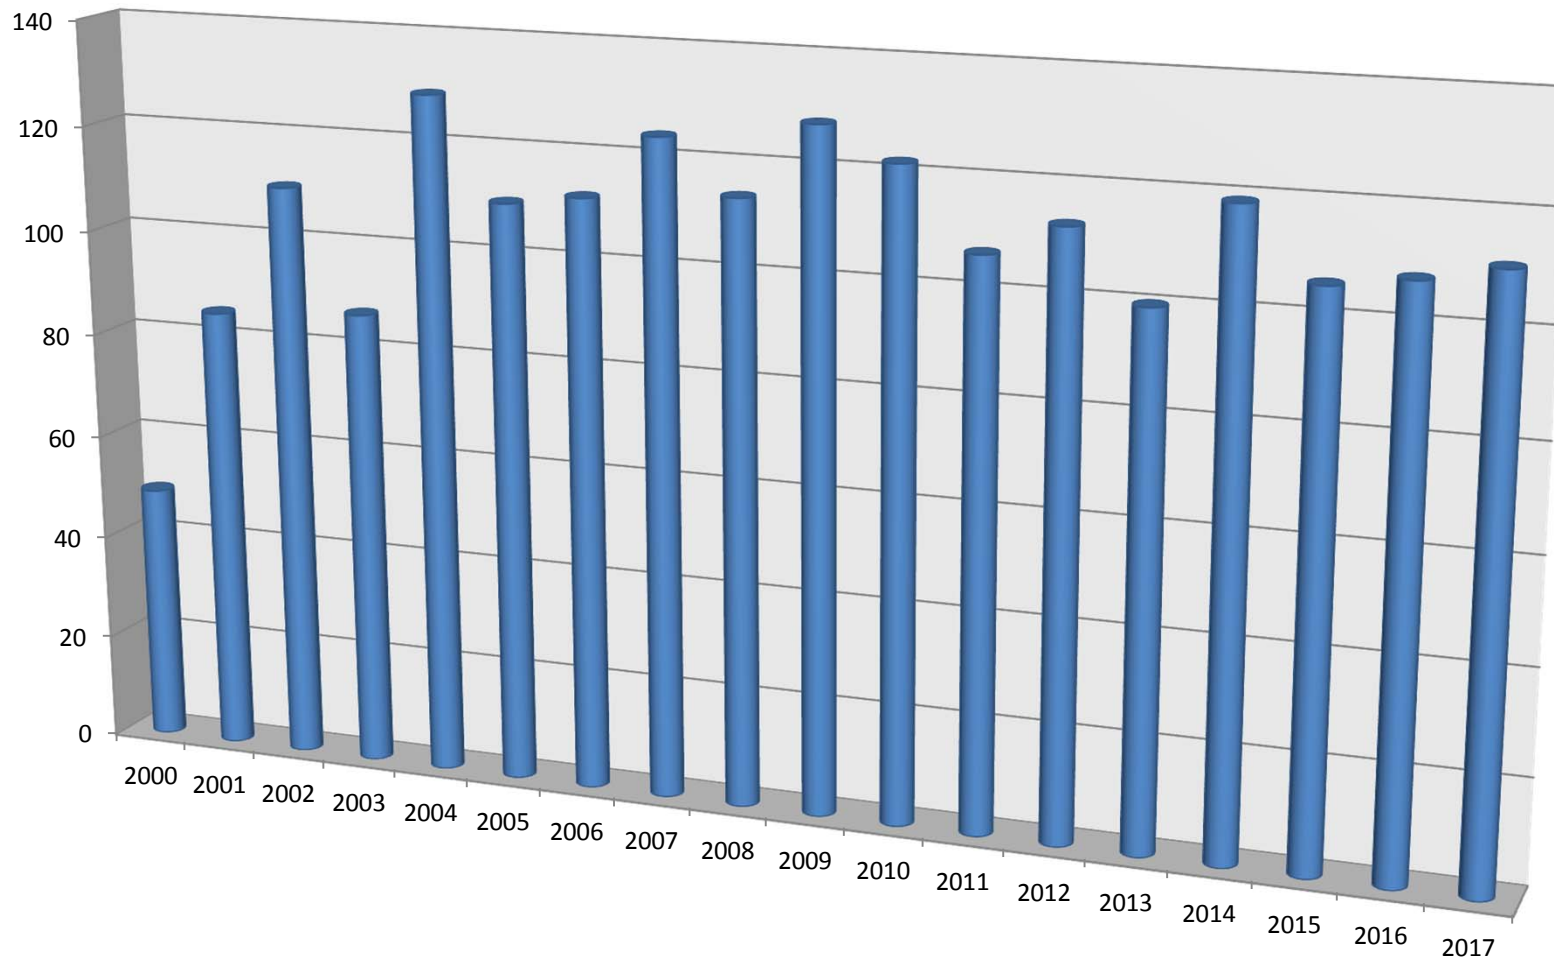

Eheschließungen/Lebenspartnerschaften

Quelle: Standesamt der Stadt Heidenau

Jahr/Monat	Jan	Feb	Mär	Apr	Mai	Jun	Jul	Aug	Sept	Okt	Nov	Dez	gesamt:
2000	1	2	1	5	3	8	6	4	6	5	1	7	49
2001	1	2	6	2	5	14	3	17	19	7	1	8	85
2002	1	4	4	2	20	17	10	14	28	2	3	5	110
2003	3	1	2	3	11	10	11	19	9	7	4	7	87
2004	2	5	2	9	19	21	16	23	17	3	4	8	129
2005	3	0	3	5	26	14	21	14	13	6	0	5	110
2006	1	2	2	4	14	16	26	11	26	7	1	2	112
2007	1	2	3	4	16	21	22	22	22	6	3	2	124
2008	0	5	4	1	13	15	18	35	16	1	3	3	114
2009	4	3	8	5	19	23	20	16	21	5	3	1	128
2010	2	0	1	1	17	17	28	20	19	8	6	3	122
2011	4	2	6	0	17	10	28	12	15	2	4	7	107
2012	4	2	5	3	12	23	17	21	20	0	2	4	113
2013	0	2	5	1	14	14	18	15	18	4	3	6	100
2014	1	2	3	3	20	20	17	33	9	3	2	6	119
2015	0	2	1	10	12	17	16	23	8	9	3	5	106
2016	1	4	3	5	13	10	19	15	21	7	3	7	108
2017	1	1	3	3	10	18	20	25	15	6	5	4	111

Eheschließungen (gesamt)

Eheschließungen